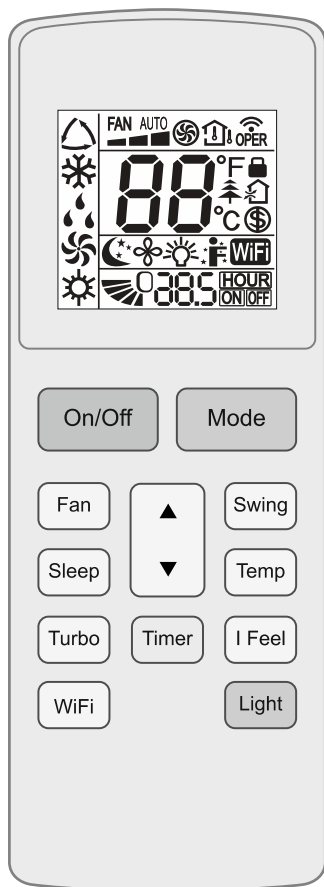

Tlačítka na dálkovém ovladači

Význam indikátorů na displeji

	Funkce I FEEL	
	! ! !	
	! !	
	! !	
-		! !
		! !
		!
		! !
		! !
	!	
	! ! !	
	Funkc ! !	
	Funkce Ventilace	
	Funkce X-FAN	
 teploty		! !
		!! !
		!
	! !	
	Funkce Wi-Fi	
	! !	
	! / !	
	! hu !	
	! !	

POZNÁMKY

A series of horizontal lines for writing, set against a background illustration of a modern architectural structure with curved lines and a blue-to-orange gradient. The lines are evenly spaced and extend across the width of the page.