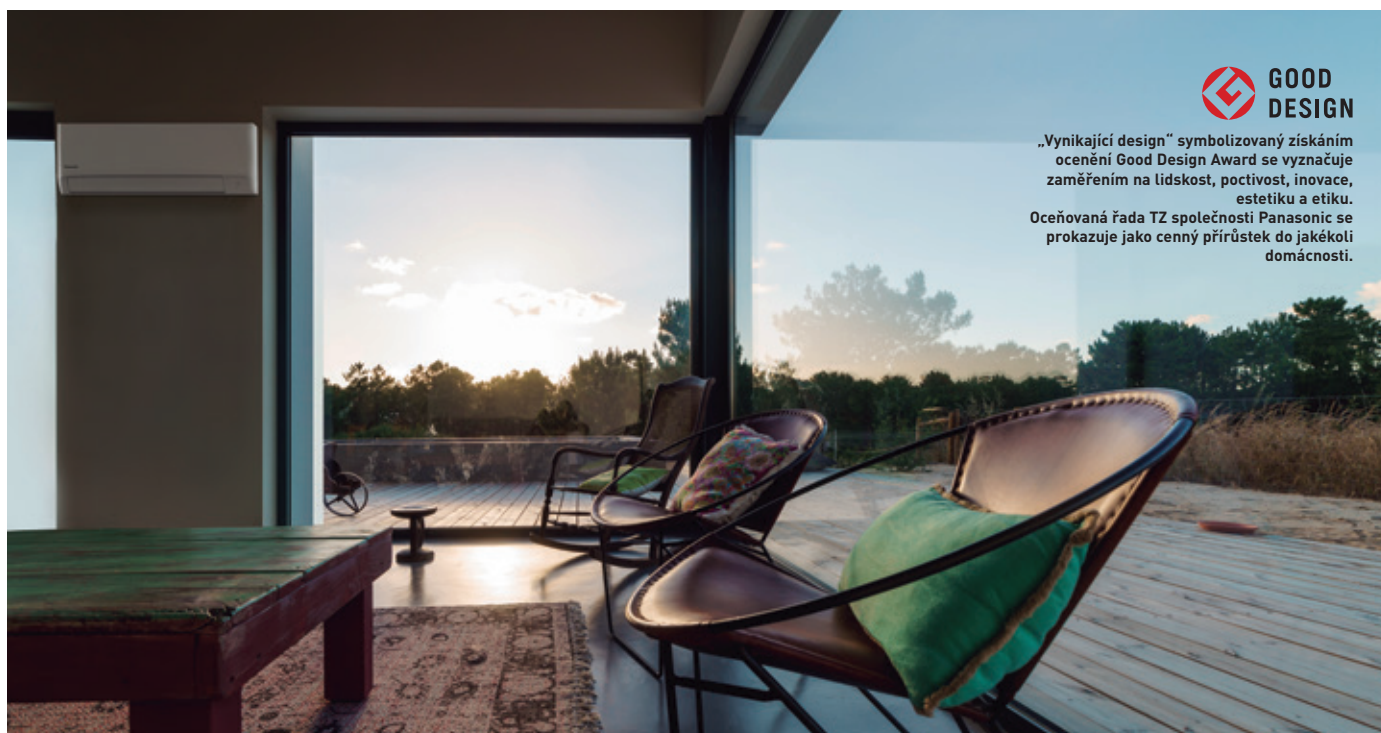

Nástěnná mimořádně kompaktní jednotka TZ

Dokonalá klimatizace pro nejmenší prostory vašeho domova. Modely TZ s chladivem R32 jsou výkonné a efektivní.

„Vynikající design“ symbolizovaný získáním ocenění Good Design Award se vyznačuje zaměřením na lidskost, poctivost, inovace, estetiku a etiku. Oceňovaná řada TZ společnosti Panasonic se prokazuje jako cenný přírůstek do jakékoli domácnosti.