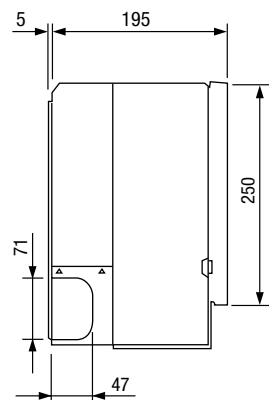

Označení vnitřní jednotky	MSZ-EF18VE2 W/B/S	MSZ-EF22VE2 W/B/S	MSZ-EF25VE2 W/B/S	MSZ-EF35VE2 W/B/S	MSZ-EF42VE2 W/B/S	MSZ-EF50VE2 W/B/S
Chladicí výkon (kW)	1,8	2,2	2,5 (1,2–3,4)	3,5 (1,4–4,0)	4,2 (0,9–4,6)	5,0 (1,4–5,4)
Topný výkon (kW)	3,3	3,3	3,2 (1,1–4,2)	4,0 (1,8–5,5)	5,4 (1,4–6,3)	5,8 (1,6–7,5)
SEER	Chlazení	–	–	8,5	7,7	7,2
SCOP	Topení	–	–	4,7	4,6	4,5
Energetická třída	Chlazení / Topení	–	–	A+++ / A++	A+++ / A++	A++ / A+
Roční spotřeba energie (kWh)	Chlazení / Topení	–	–	103 / 730	144 / 882	192 / 1155
Objemový průtok vzduchuv režimu chlazení (m³/h)	Nizký	240	240	240	240	240
	Vysoký	498	498	498	498	534
Hladina akustického tlaku (dB[A])*	Nizká	21	21	21	21	28
	Vysoká	36	36	36	36	39
Rozměry (mm)	Šířka	895	895	895	895	895
	Hloubka	195	195	195	195	195
	Výška	299	299	299	299	299
Hmotnost (kg)		11,5	11,5	11,5	11,5	11,5
Zdroj napětí (V, fáze, Hz)		230, 1, 50	230, 1, 50	230, 1, 50	230, 1, 50	230, 1, 50

* měřeno ve vzdálenosti 1 m

Kombinace s multisplitovými venkovními jednotkami

Vnitřní jednotka	Venkovní jednotka															
	Připojitelné k	MXZ-2D33VA-E2	MXZ-2D42VA-E2	MXZ-2D53VA-E2	MXZ-3D54VA-E2	MXZ-3D68VA-E2	MXZ-4D72VA-E2	MXZ-4D83VA-E2	MXZ-5D102VA-E2	MXZ-6C122VA-E2	PUMY-P112VKM1	PUMY-P112YKM1	PUMY-P125VKM1	PUMY-P125YKM1	PUMY-P140VKM1	PUMY-P140YKM1
MSZ-EF18VE	•	•	•	•	•	•	•	•	•	•	•	•	•	•	•	•
MSZ-EF22VE	•	•	•	•	•	•	•	•	•	•	•	•	•	•	•	•
MSZ-EF25VE	•	•	•	•	•	•	•	•	•	•	•	•	•	•	•	•
MSZ-EF35VE	–	•	•	•	•	•	•	•	•	•	•	•	•	•	•	•
MSZ-EF42VE	–	–	•	•	•	•	•	•	•	•	•	•	•	•	•	•
MSZ-EF50VE	–	–	•	•	•	•	•	•	•	•	•	•	•	•	•	•