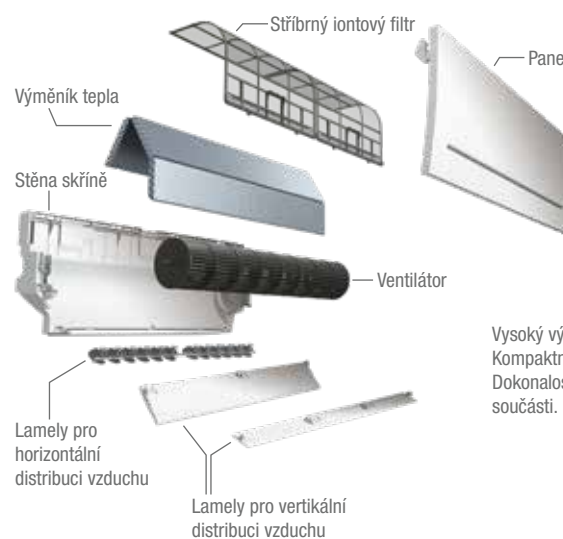

Nejdůležitější vlastnosti

- Komfortní funkce nočního režimu
- Stříbrný iontový filtr
- Horizontální výstup vzduchu pro velmi komfortní distribuci vzduchu, zejména v chladicím režimu
- Součástí je infračervené dálkové ovládání s funkcí týdenního časovače
- Uložení požadovaného provozního stavu díky funkci i-save
- Vysoká energetická účinnost až do A+++ / A++ při chlazení / vytápění
- Komplexní rozsah výkonu od 1,5 do 5,0 kW

Vysoký výkon.
Kompaktní rozměry.
Dokonalost v každé součásti.